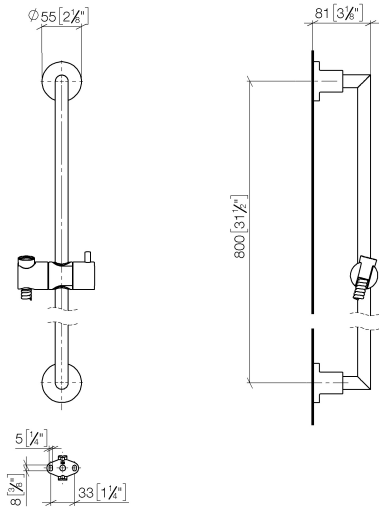

ST 050 203 1892

- barre de douche avec curseur
- diamètre de tube 18 mm
- rosaces Ø 55 mm
- entraxe 800 mm
- flexible de douche métallique 1750 mm avec protection anti-torsion intégrée
- raccord de flexible de douche 3/8"
- 3 ou 5 jets réglables : COMPACT RAIN, COMPACT SOFT FLOW, COMPACT AQUAPRESSURE FLOW, débit max. 15 l/min (à 3 bar)
- Fonction à partir de: 7 l/min
- pomme de douche Ø 100 mm

- barre de douche avec curseur
- diamètre de tube 18 mm
- rosaces Ø 55 mm
- entraxe 800 mm
- flexible de douche métallique 1750 mm avec protection anti-torsion intégrée
- raccord de flexible de douche 3/8"

Accessoires requis

	Douchette à main - Chrome	28 018 979-00
---	----------------------------------	---------------

ST 050 203 1892

mm [inches]

Certificats

WRAS_2009048. ACS_20 ACC LY 738. IAPMO_4976 (1).

Liste des pièces de rechange

N°	Article Numéro	Désignation	Fréquence de montage	Délai de livraison
1	05 17 20 739 00 90	set de fixation	2	2
2	09 30 30 071 90	vis	2	2
3	09 30 11 046 90	rondelle	2	2
4	08 17 89 505-00	patte de fixation	2	10
5	04 31 11 113 00 90	tige	2	2
6	05 28 22 590 00-00	barre	1	10
7	12 580 970-00	Coulisse - Chrome	1	10
8	28 322 970-00	Flexible métallique de douche 1/2" x 3/8" x 1750 mm - Chrome	1	2