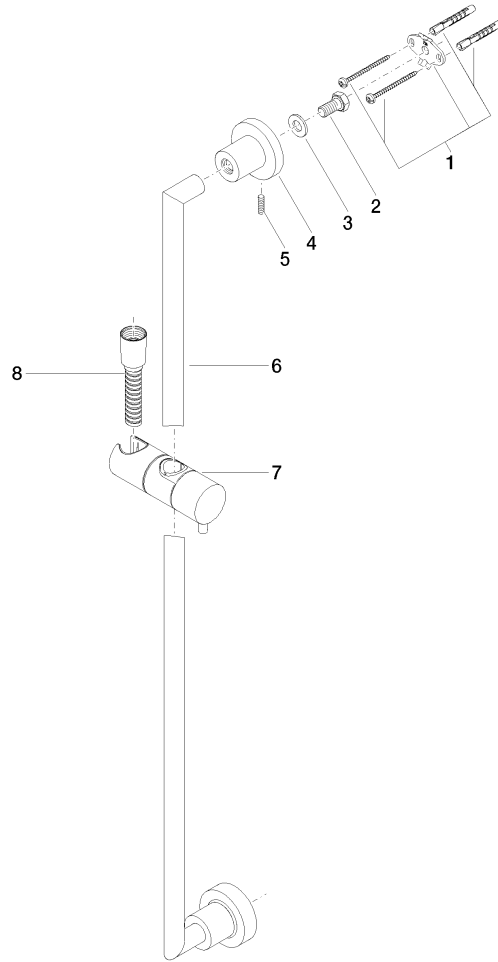

ST 050 203 1892

- barre de douche avec curseur
- diamètre de tube 18 mm
- rosaces Ø 55 mm
- entraxe 800 mm
- flexible de douche métallique 1750 mm avec protection anti-torsion intégrée
- raccord de flexible de douche 3/8"
- 3 ou 5 jets réglables : COMPACT RAIN, COMPACT SOFT FLOW, COMPACT AQUAPRESSURE FLOW, débit max. 15 l/min (à 3 bar)
- Fonction à partir de: 7 l/min
- pomme de douche Ø 100 mm

- barre de douche avec curseur
- diamètre de tube 18 mm
- rosaces Ø 55 mm
- entraxe 800 mm
- flexible de douche métallique 1750 mm avec protection anti-torsion intégrée
- raccord de flexible de douche 3/8"

Accessoires requis

	Douchette à main - Chrome	28 018 979-00
---	----------------------------------	---------------

ST 050 203 1892

mm [inches]

Certificats

WRAS_2009048. ACS_20 ACC LY 738. IAPMO_4976 (1).

Liste des pièces de rechange

N°	Article Numéro	Désignation	Fréquence de montage	Délai de livraison
1	05 17 20 739 00 90	set de fixation	2	2
2	09 30 30 071 90	vis	2	2
3	09 30 11 046 90	rondelle	2	2
4	08 17 89 505-00	patte de fixation	2	10
5	04 31 11 113 00 90	tige	2	2
6	05 28 22 590 00-00	barre	1	10
7	12 580 970-00	Coulisse - Chrome	1	10
8	28 322 970-00	Flexible métallique de douche 1/2" x 3/8" x 1750 mm - Chrome	1	2